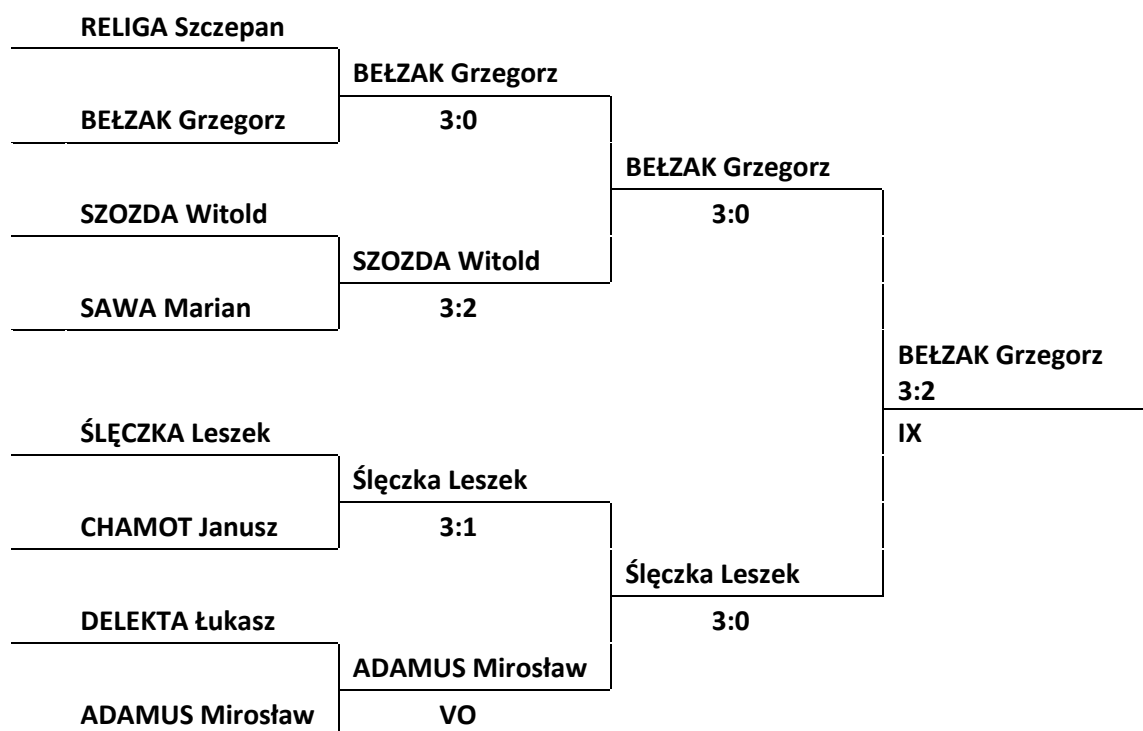

**Turniej o Indywidualne Mistrzostwo
Amatorskiej Ligi Tenisa Stołowego w Tarnobrzegu
Sezon 2016/2017**

TURNIEJ POCIESZENIA